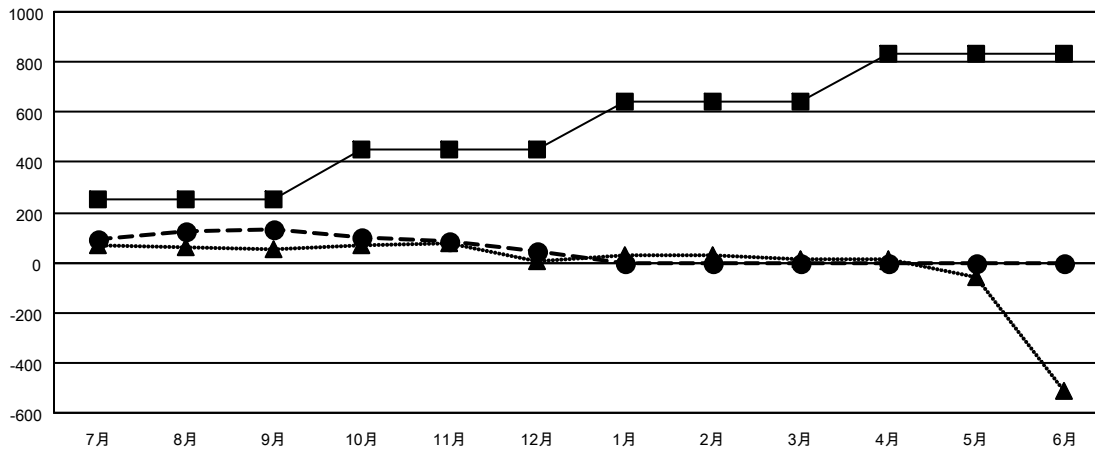

GMT MONTHLY MEMBERSHIP PROGRESS REPORT

Results as of: 12/31/2019

Multiple District 332

LOCATION: JAPAN

GMT: OPEN

GMT会則地域 5 - J

クラブ				名			
結果: 2019-2020				結果: 2019-2020			
四半期	新クラブ目標	新クラブ	解散クラブ	四半期	会員純増目標	会員増強実績	退会者(転籍を含む)実際
7月/8月/9月	0	0	0	7月/8月/9月	253	325	173
10月/11月/12月	1	0	0	10月/11月/12月	198	98	177
1月/2月/3月	1	0	0	1月/2月/3月	188	0	0
4月/5月/6月	4	0	0	4月/5月/6月	193	0	0

新クラブ目標及び実績累計

会員目標及び実績累計

解散クラブ: 0	176 CLUBS OF 339 一名以上の新会員を登録	男女別
		男性 8,553 (73.30%) 女性 3,116 (26.70%)
退会者	会員累計データを見るには、ここをクリック	世帯主/家族会員合計 5,172
物故会員 39		国際会費半額の家族会員 2,812
クラブ解散 0		
その他 311		
合計 350		