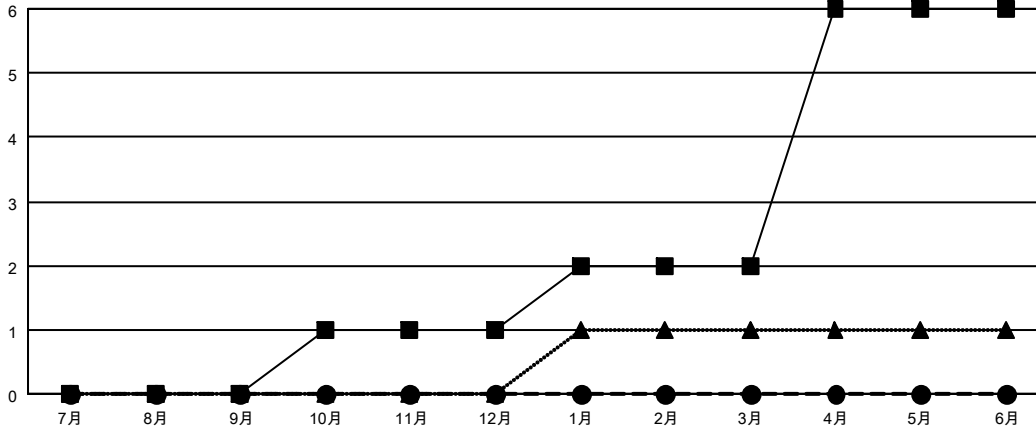

GMT MONTHLY MEMBERSHIP PROGRESS REPORT

Results as of: 12/31/2019

Multiple District 332

LOCATION: JAPAN

GMT: OPEN

GMT会則地域 5 - J

クラブ				名			
結果: 2019-2020				結果: 2019-2020			
四半期	新クラブ目標	新クラブ	解散クラブ	四半期	会員純増目標	会員増強実績	退会者(転籍を含む)実際
7月/8月/9月	0	0	0	7月/8月/9月	253	325	173
10月/11月/12月	1	0	0	10月/11月/12月	198	98	177
1月/2月/3月	1	0	0	1月/2月/3月	188	0	0
4月/5月/6月	4	0	0	4月/5月/6月	193	0	0

新クラブ目標及び実績累計

会員目標及び実績累計

解散クラブ: 0	176 CLUBS OF 339 一名以上の新会員を登録	男女別
		男性 8,553 (73.30%) 女性 3,116 (26.70%)
退会者	会員累計データを見るには、ここをクリック	世帯主/家族会員合計 5,172
物故会員 39		国際会費半額の家族会員 2,812
クラブ解散 0		
その他 311		
合計 350		